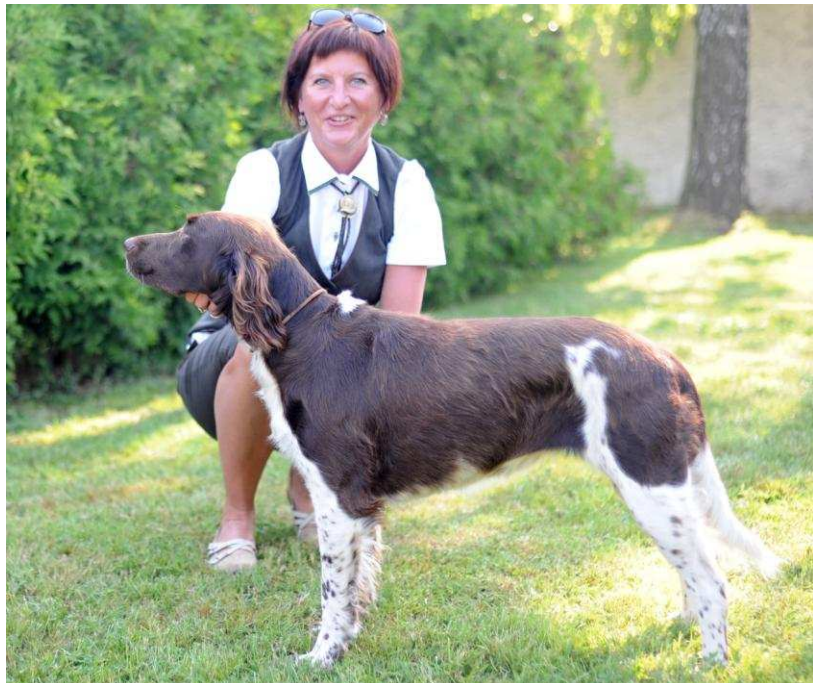

### 38 BAYLENE BADAINE VD3

13.4.2011, ČLP/MMO/10176/15

*o: Vir z Florianova dvora, m: Gita Eben-Ezer*

*ch: Kunášková Kateřina, maj: Beranová Jana*

VÝŠKA 53cm OKO světle hnědé, CHRUP úplný, SKUS nůžkový

Posudek: Velmi silná fena, široký a hluboký hrudník, pevný hřbet, oháňka dobře nasazená, menší osrstění, přiléhavá srst, dobrý pohyb, přátelská povaha