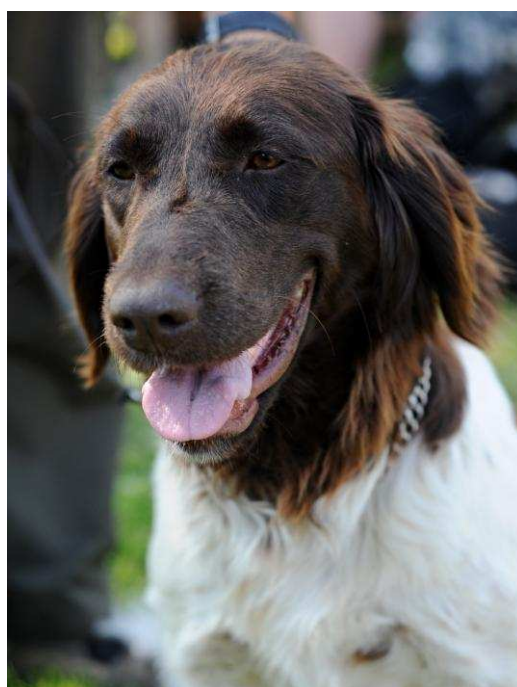

### 29 TYRA Z BOROVÉ ZAHRADY VD2

12.6.2016, ČLP/MMO/11375

*o: Adar od Nezdřevského rybníka, m: Aida z Lovčické hájovny*

*ch: Zima Josef MVDr., maj: Dědek František*

VÝŠKA 53 cm OKO tmavě hnědé, CHRUP úplný, SKUS nůžkový

Posudek: Kvadratický rámec, dobré osvalení, rovný hřbet, zaúhlení obojích běhů kvalitní, v pohybu užší zaúhlení zadních běhů, srst není ve výstavní péči, přátelská povaha