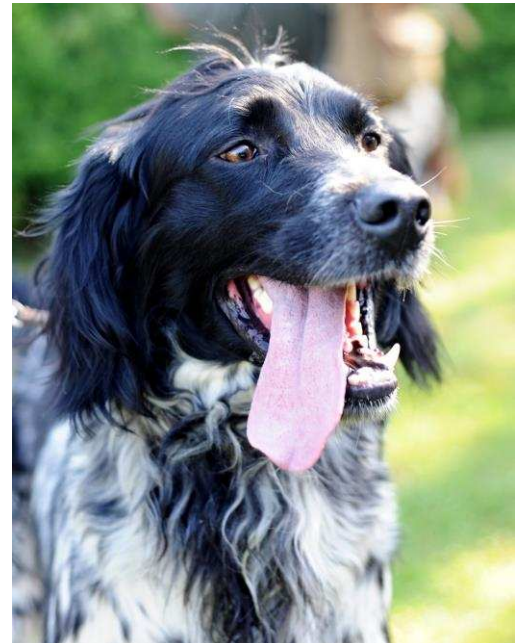

Posudek: Pes středně silné kostry téměř kvadratického rámce s výraznou hlavou, dobrým

závěsem, výborná horní i dolní linie, dobře utvářený hrudník i předhrudí, zaúhlení i mechanika obojích běhů správné, osrstění standardní, povaha klidná

#### 45 CÉSAR ZE SIVICKÉHO LESA

VD4

19.10.2014, ČLP/VMO/1881

o: Orson Svatoborský revír, m: Blanka ze Sivického lesa  
ch: Ryšánek Zdeněk, maj: Slanina Václav

VÝŠKA 65 cm, OKO hnědé, CHRUP úplný, SKUS nůžkový

Posudek: Pes strakoš, samčí hlava s dobrým závěsem, téměř kvadratický rámec, spáditá hřbetní linie, kratší spáditá bedra, méně vyvinuté předhrudí, volnější lokte, zaúhlení i mechanika správná, osrstění standardní, povaha klidná