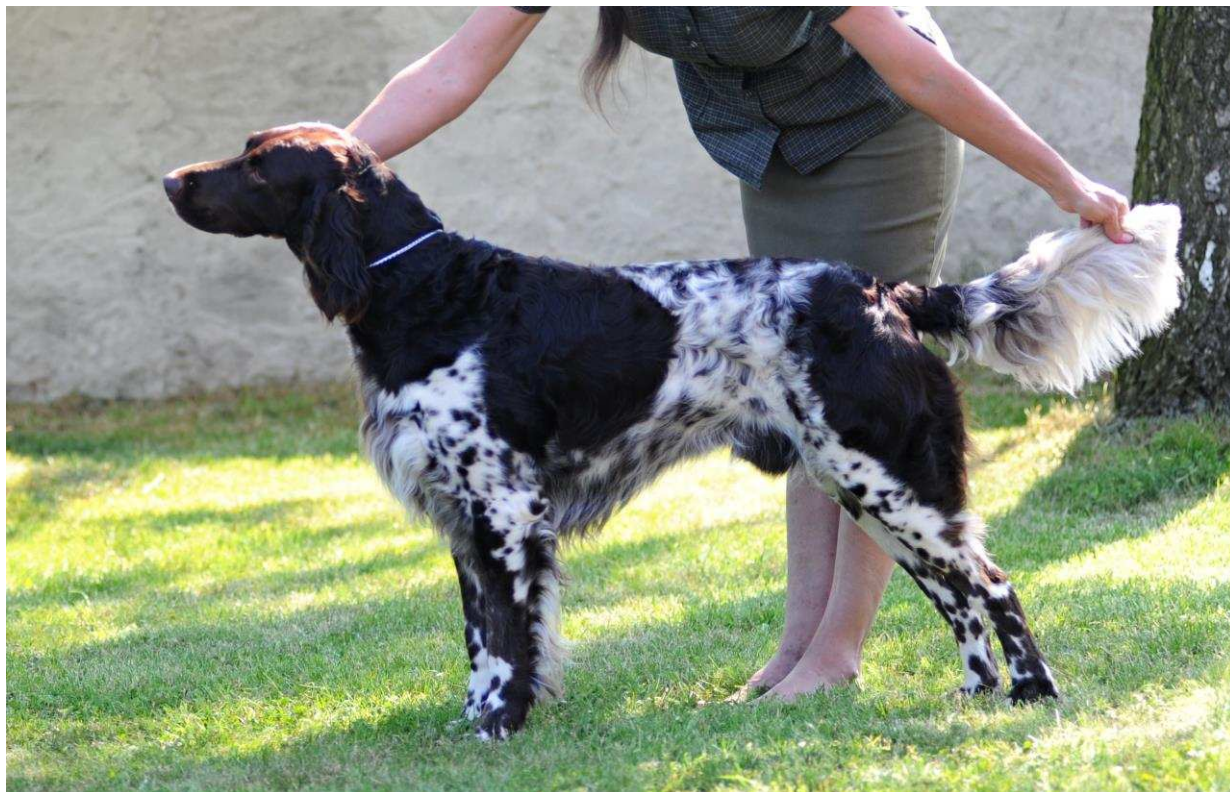

Posudek: Pes bělouš s plotnami, kvadratický rámec, výrazná samčí hlava, výborná horní i dolní linie, dobře utvářený hrudník i předhrudí, zaúhlení i mechanika obojích běhů správná, osrstění standardní, povaha klidná