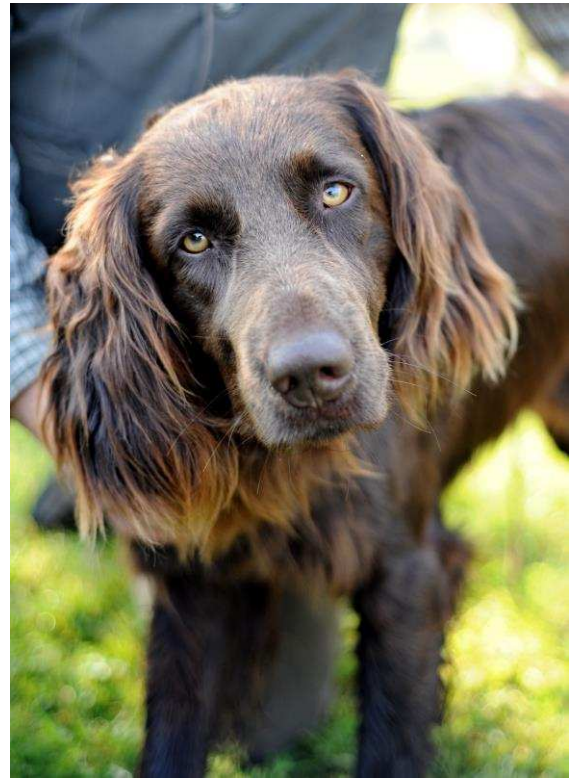

Posudek: Pes hnědák výrazné hlavy, mírně užší mozkovny, pevná rovná hřbetní linie, kratší spádité křížová partie, dobře utvářený hrudník i předhrudí, zaúhlení i mechanika obojích běhů správná, osrstění standardní, povaha klidná, poněkud volnější lokte