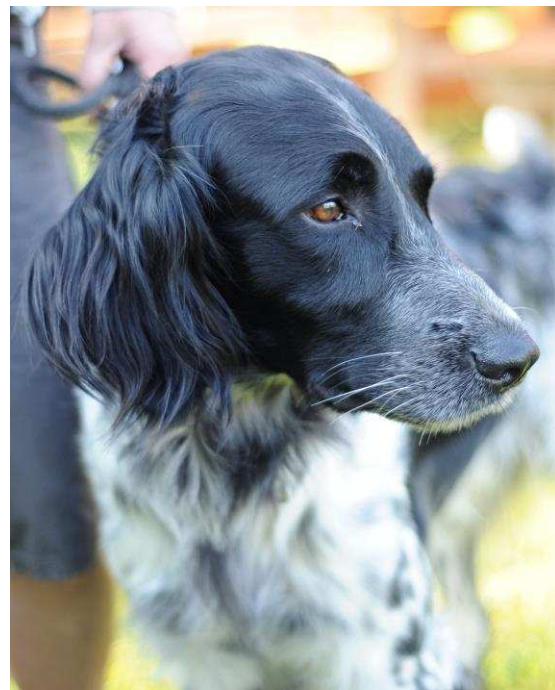

49 XTREME JUNIOR OD NEZDICKÉHO POTOKA V1,CAC,KV,BOB

14.3.2016, ČLP/VMO/1973

o: Kirki Ciperro, m: Nina Junior od Nezdického potoka

ch: Polák Milan Ing., maj: Fialová Zuzana Ing.

VÝŠKA 65 cm, OKO hnědé, CHRUP úplný, SKUS nůžkový

Posudek: Pes ušlechtilé hlavy s dobrým závěsem, mírně obdelníkového rámce, výborná horní i dolní linie, dobře utvářený hrudník i předhrudí, středně silné kostry, osrstění standardní, povaha klidná

PSI - TŘÍDA VÍTĚZŮ

50 AARFY NATHANIEL Z LESA HABRŮVKY V1,CAC

8.2.2014, ČLP/VMO/1846

o: Ozar od Nezdického potoka, m: Areta z Bobrovského údolí

ch: Mokřý Jaroslav, maj: Sládková Eliška

VÝŠKA 65 cm, OKO hnědé, CHRUP úplný, SKUS nůžkový