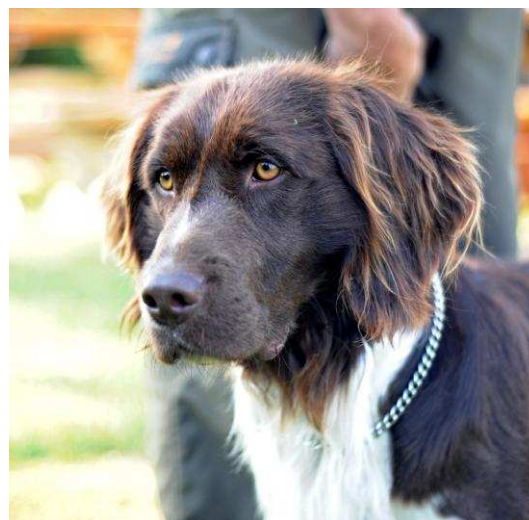

## 2 **ADAR JESTŘÁBÍ STOPA** V1 CAJC BOJ

10.1.2017, ČLP/MMO/11453

o: Fred z Rasetova dvora, m: Bessi z Čížavských luk

ch: Havlík Václav, maj: Suda Martin

VÝŠKA 53 cm OKO světle hnědé, CHRUP úplný, SKUS nůžkový

Posudek: Krásná samčí hlava s korektně nasazenými slechy, pevná kostra, dobře vyvinuté předhrudí. Korektní úhlení běhů, pěkný pohyb v kruhu, vyrovnaná povaha