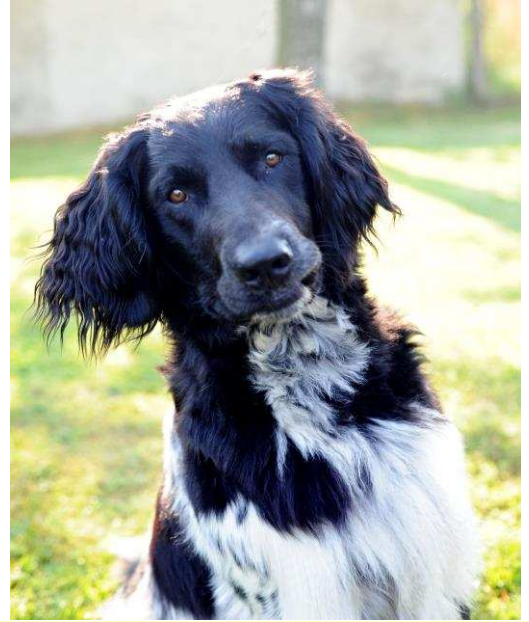

Posudek: pes ušlechtilé hlavy, dobře nasazeného krku, výborná horní i dolní linie, zaúhlení i mechanika obojích běhů správné, dobře vyvinutý hrudník i předhrudí, osrstění standardní, povaha klidná