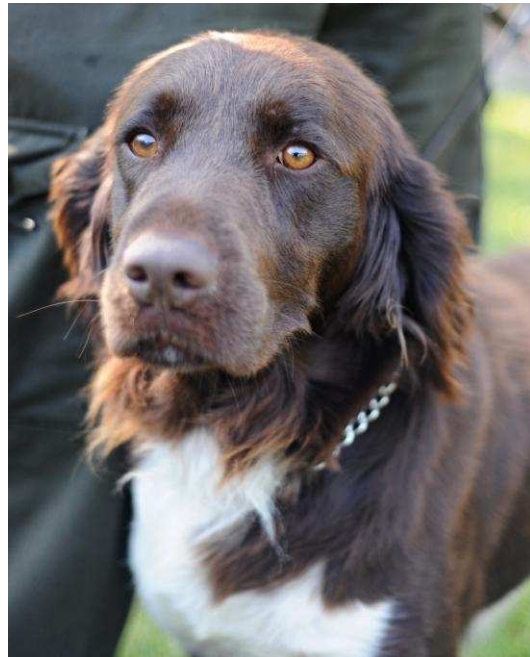

Posudek: Krásná samčí hlava, delší hřbet, korektně nasazená oháňka, dobrá stavba kostry, dobré zaúhlení předních i zadních běhů, dobré osrstění, velmi pěkné předvedení. Povaha klidná