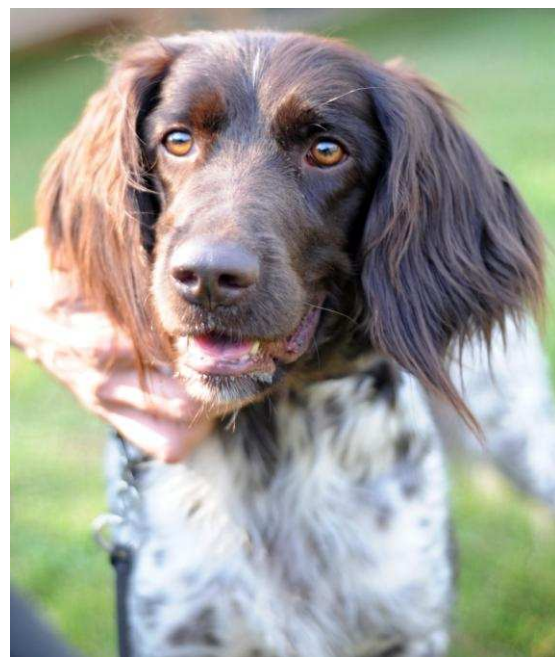

### 34 AIDA Z ROMANOVA CHOVU VD1

8.12.2014, ČLP/MMO/10983

*o: Lord vom Feldbrand, m: Barbara z Angelíky*

*ch: Trojka Roman, maj: Dovol Václav*

VÝŠKA 53cm OKO hnědé, CHRUP úplný, SKUS nůžkový

Posudek: Silná fena s dobrým pigmentem, kvadratická postava, odpovídající osrstění, lehce pronesený hřbet, dobré zaúhlení běhů, temperamentní pohyb, klidná povaha