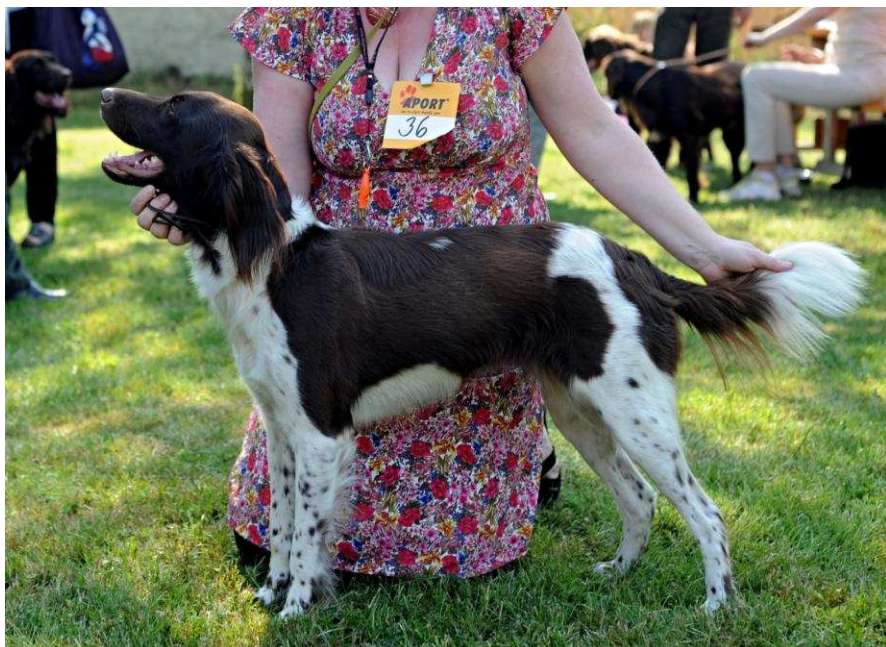

Posudek: Typická fena se slabší stavbou kostry, rovný hřbet, korektně nasazená oháňka, užší hudník, dobré zaúhlení obojích běhů, pěkná srst, přátelská povaha