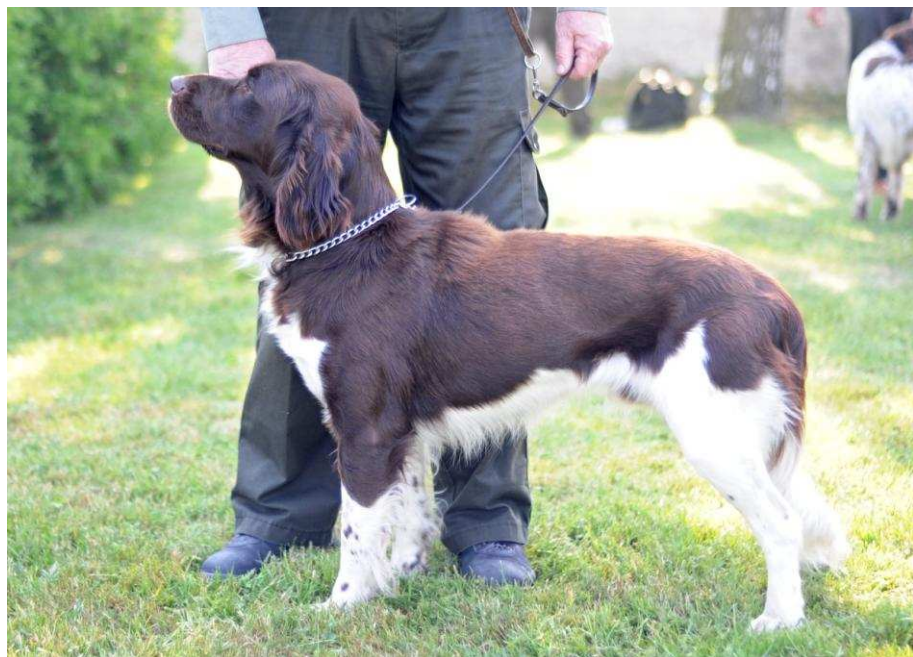

Posudek: Krásná samčí hlava, delší hřbet, korektně nasazená oháňka, dobrá stavba kostry, dobré zaúhlení předních i zadních běhů, dobré osrstění, velmi pěkné předvedení. Povaha klidná