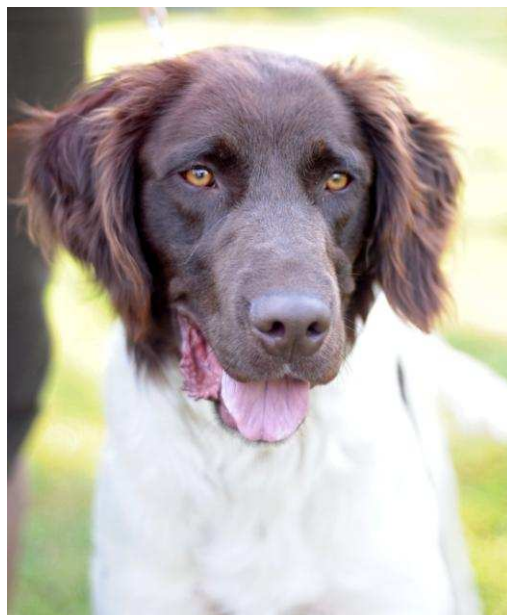

Posudek: Krásná samčí hlava s korektně nasazenými slechy, pevná kostra, dobře vyvinuté předhrudí. Korektní úhlení běhů, pěkný pohyb v kruhu, vyrovnaná povaha

### 4 CAR Z BABĚTÍNSKÉ STRÁNĚ VD4

26.7.2017, ČLP/MMO/11601

o: Adar od Nezdřevského rybníka, m: Anka ze Žirecké Podstráně

ch: Vaněk Milan, maj: Váňa Josef

VÝŠKA 57 cm OKO světle hnědé, CHRUP úplný, SKUS nůžkový

Posudek: Dobře pigmentovaný mladý pes, měkký v zádech, korektní zaúhlení běhů, Dobře nasazená oháňka s dobrým osrstěním. V pohybu mírně rozevřené zadní končetiny. Veselá povaha