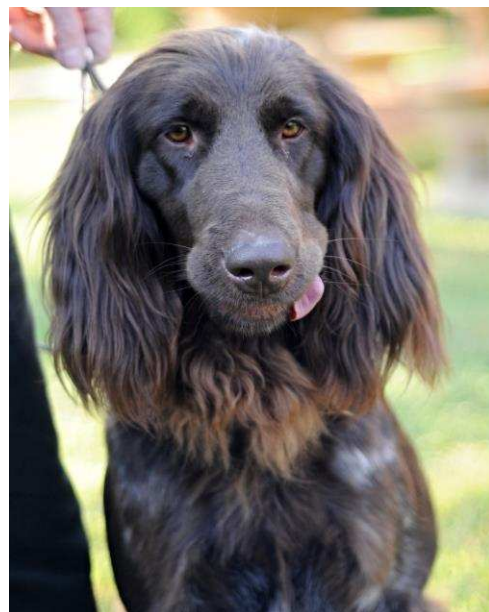

### 80 ERA Z HORÁKOVA DVORA odstoupil

2.5.2016, ČLP/DO/8757

o: Ago vom Minatal, m: Gera z Budišovské doliny

ch: Horák Zdeněk, maj: Pipek Radek

VÝŠKA 63 cm OKO hnědé CHRUP úplný SKUS nůžkový