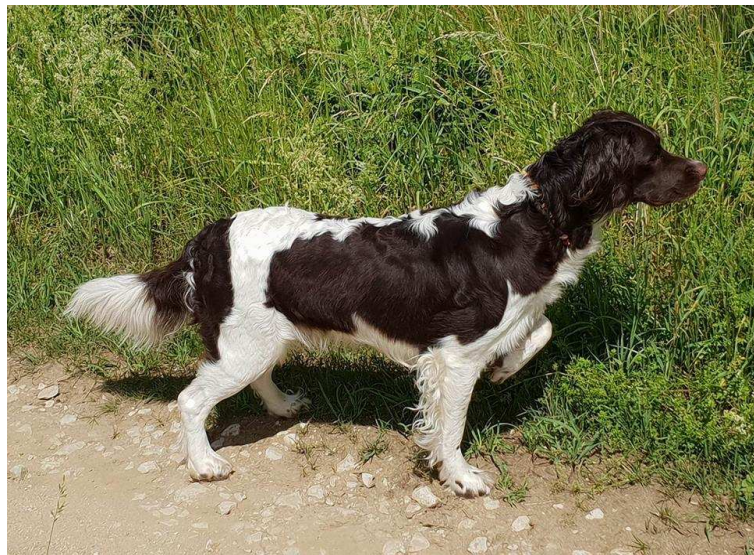

## 9 ERDOS OD PSTRUŽÍ ŘÍČKY VD4

20.7.2015, ČLP/MMO/11184

*o: Ares vom Ammertal, m: Xella od Pstruží říčky*

*ch: Šmídová Jana, maj: Ernstberger Matthias*

VÝŠKA 52 cm OKO hnědé, CHRUP úplný, SKUS nůžkový

Silná samčí hlava, dobře vyvinutá kostra, dobrá horní i spodní linie, vlajka níže nasazená, přední zaúhlení běhů korektní, zadní zaúhlení běhů korektní, spáditá zád', prostorný pohyb, pevné nervy, vlajka v pohybu níže nesená

**10 GWEN ULJA-MORAVA VD3**

28.5.2016, ČLP/MMO/11320

*o: Marko Eben-Ezer, m: Aoda z Angeliky*

*ch: Ulrich Jan, maj: Hájková Pavlína*

VÝŠKA 54 cm OKO tmavě hnědé, CHRUP úplný, SKUS nůžkový  
Posudek: silný pes, dobrá linie hlavy, pěkná spodní i horní linie. Korektní zaúhlení předních i zadních běhů, dobře nesená vlajka, silná stavba kostry. Srst není ve výstavní péči ( na břicho). Užší postavení zadních běhů v pohybu. Povaha klidná