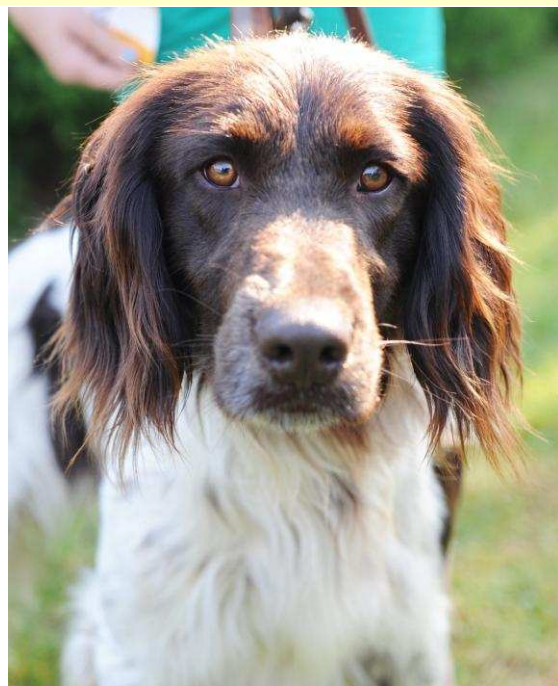

## 8 ALBERT ANOMIS CHOICE V1, CAC, KV, BOS

2.8.2016, ČLP/MMO/11404

*o: Adar od Nezdřevského rybníka, m: Andy z Osady Svatojánské proudy*

*ch: Rezková Simona, maj: Kuška Jiří*

VÝŠKA 53 cm OKO hnědé, CHRUP úplný, SKUS nůžkový

Posudek: Dobře pigmentovaný pes, překrásná horní i dolní linie, korektní zaúhlení předních i zadních končetin, typické osrstění, přátelská povaha.