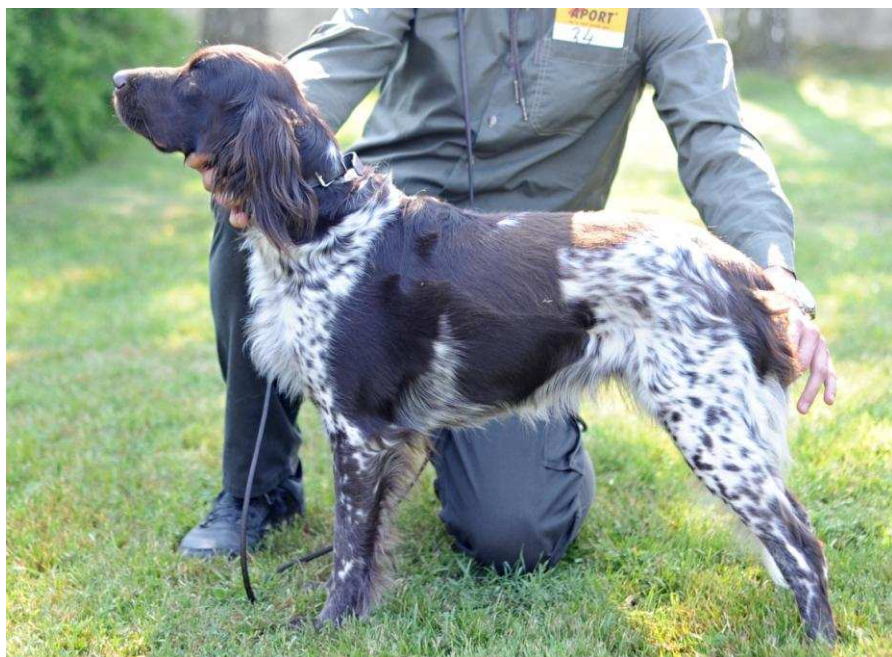

### 34 AIDA Z ROMANOVA CHOVU VD1

8.12.2014, ČLP/MMO/10983

*o: Lord vom Feldbrand, m: Barbara z Angelíky*

*ch: Trojka Roman, maj: Dovol Václav*

VÝŠKA 53cm OKO hnědé, CHRUP úplný, SKUS nůžkový

Posudek: Silná fena s dobrým pigmentem, kvadratická postava, odpovídající osrstění, lehce pronesený hřbet, dobré zaúhlení běhů, temperamentní pohyb, klidná povaha