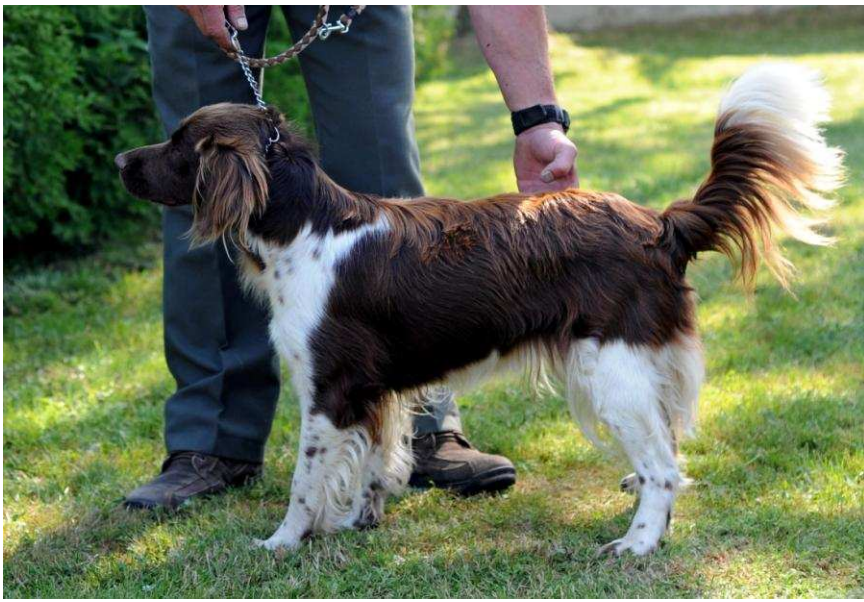

19 ARABELA Z DLOUHÉ JÁMY VD4

11.6.2017, ČLP/MMO/11598

*o: Hugo vom Münsterland, m: Tamesis Eben-Ezer
ch: Steidlová Martina MVDr., maj: Tůma Pavel*

VÝŠKA 50 cm OKO světle hnědé, CHRUP úplný, SKUS nůžkový

Posudek: typická fenčí hlava, silný hřbet, dobrý pohyb, typické osrstění, v pohybu užší postavení zadních končetin. Kidná povaha

84 ARTEMIS Z DLOUHÉ JÁMY VD

11.6.2017, ČLP/MMO/11599

*o: Hugo vom Münsterland, m: Tamesis Eben-Ezer
ch: Steidlová Martina MVDr., maj: Sommerová Jana*

VÝŠKA 50 cm OKO světle hnědé, CHRUP úplný, SKUS nůžkový

Posudek: typická fenčí hlava, jemná kostra, dobrý pigment, dobré zaúhlení předních i zadních běhů, prostorný pohyb