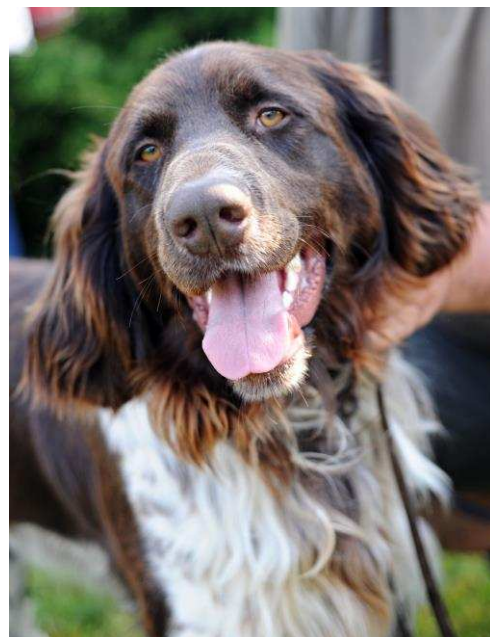

Posudek: Pes plášťový bělouš, úměrné samčí hlavy s dobrým závěsem, pevná rovná hřbetní linie, dobře utvářený hrudník i předhrudí, za pohybu užší postoj v předu, vzadu úhlení i mechanika končetin správné, osrstění standardní, v línání, povaha klidná.