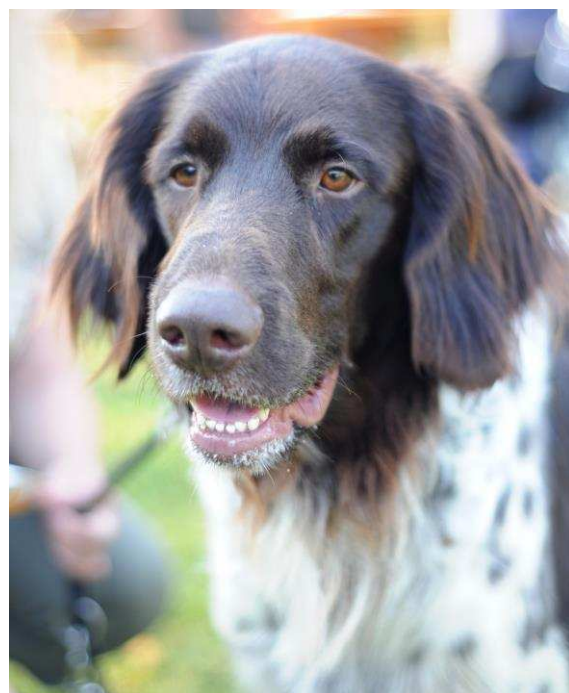

66 GARY SKŘIVÁNČÍ ROKLE VD2

15.6.2016, ČLP/DO/8791

o: Walter z Mechova, m: Gira od Šumického potoka

ch: Tlustý Miroslav, maj: Náprstková Markéta

VÝŠKA 65 cm OKO hnědé CHRUP úplný SKUS nůžkový

Posudek: Pes bělouš s plotnami, středně silné, lehčí kostry, úměrné samčí hlavy, pevná rovná hřbetní linie, dobře utvářeny hrudník, méně předhrudí, volnější lokte, strmější postoj vzadu, osrstění standardní, v línání, pracovní kondice.