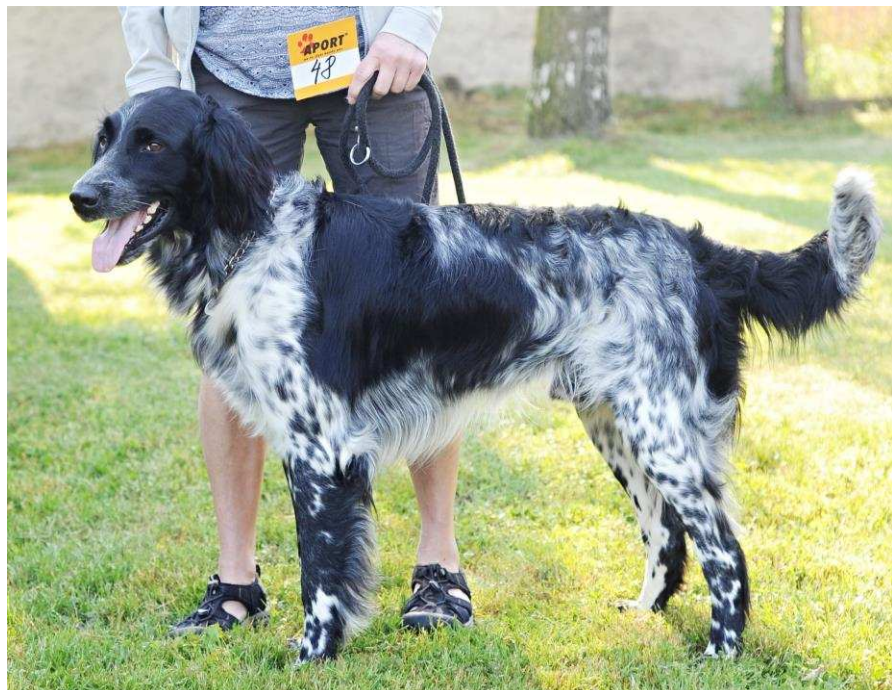

49 XTREME JUNIOR OD NEZDICKÉHO POTOKA V1,CAC,KV,BOB

14.3.2016, ČLP/VMO/1973

o: Kirki Ciperro, m: Nina Junior od Nezdického potoka

ch: Polák Milan Ing., maj: Fialová Zuzana Ing.

VÝŠKA 65 cm, OKO hnědé, CHRUP úplný, SKUS nůžkový

Posudek: Pes ušlechtilé hlavy s dobrým závěsem, mírně obdelníkového rámce, výborná horní i dolní linie, dobře utvářený hrudník i předhrudí, středně silné kostry, osrstění standardní, povaha klidná

PSI - TŘÍDA VÍTĚZŮ

50 AARFY NATHANIEL Z LESA HABRŮVKY V1,CAC

8.2.2014, ČLP/VMO/1846

o: Ozar od Nezdického potoka, m: Areta z Bobrovského údolí

ch: Mokřý Jaroslav, maj: Sládková Eliška

VÝŠKA 65 cm, OKO hnědé, CHRUP úplný, SKUS nůžkový