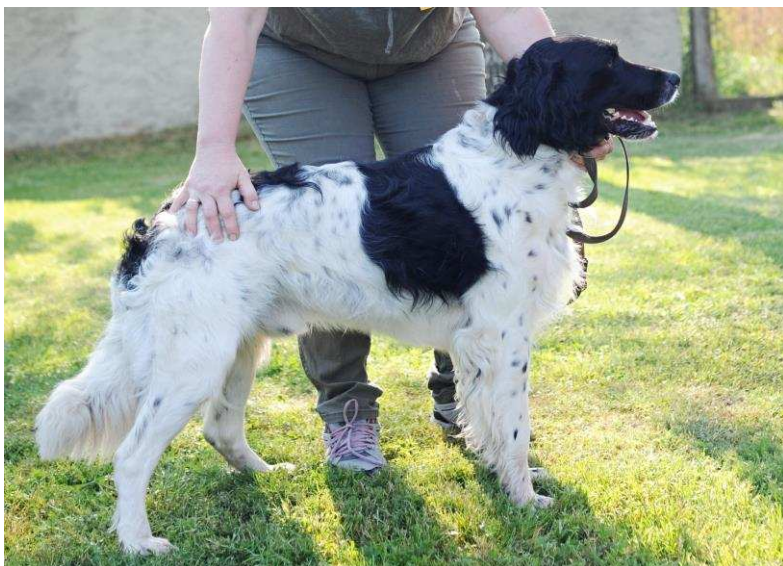

standardní, povaha temperamentní

47 XANNATHOS JUNIOR OD NEZDICKÉHO POTOKA V2,Res.CAC

14.3.2016, ČLP/VMO/1971

o: Kirki Ciperro, m: Nina Junior od Nezdického potoka

ch: Polák Milan Ing., maj: Kratochvílová Zuzana

VÝŠKA 65 cm, OKO hnědé, CHRUP úplný, SKUS nůžkový

Posudek: Pes světlý bělouš s plotnami, ušlechtilé hlavy, výborná horní i dolní linie, středně silné kostry, mírně obdelníkového rámce, zaúhlení i mechanika obojích běhů správné, osrstění standardní, povaha temperamentní