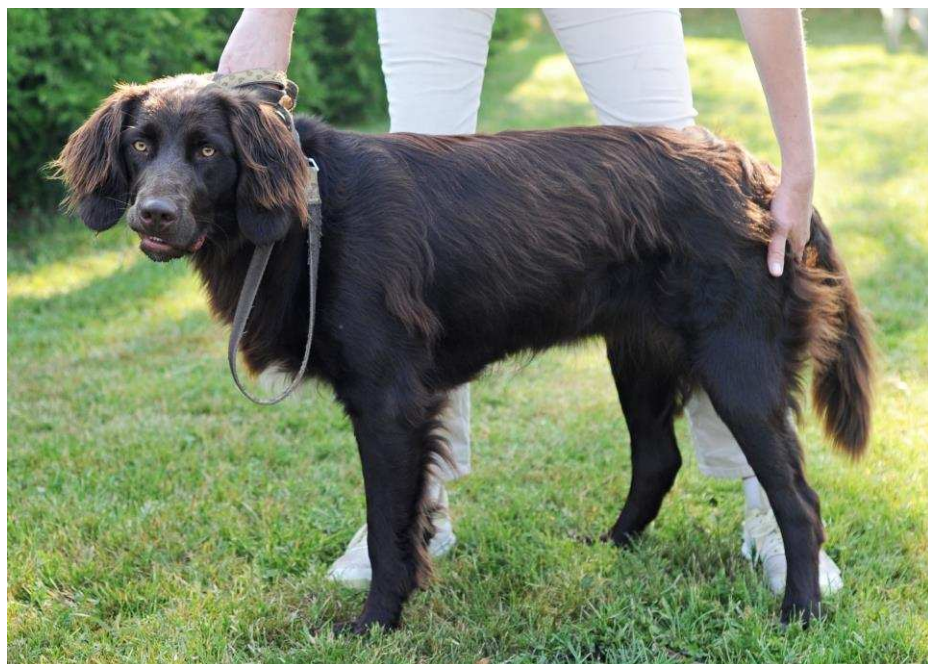

71 CIRA Z ČESTLICKÉHO DVORA odstoupil

3.5.2017, ČLP/DO/8835

o: Largo z Ka-Mir Bohemia, m: Bela z Čestlického dvora

ch: Brtek Bedřich Ing., maj: Bendová Olga

VÝŠKA 60 cm ....